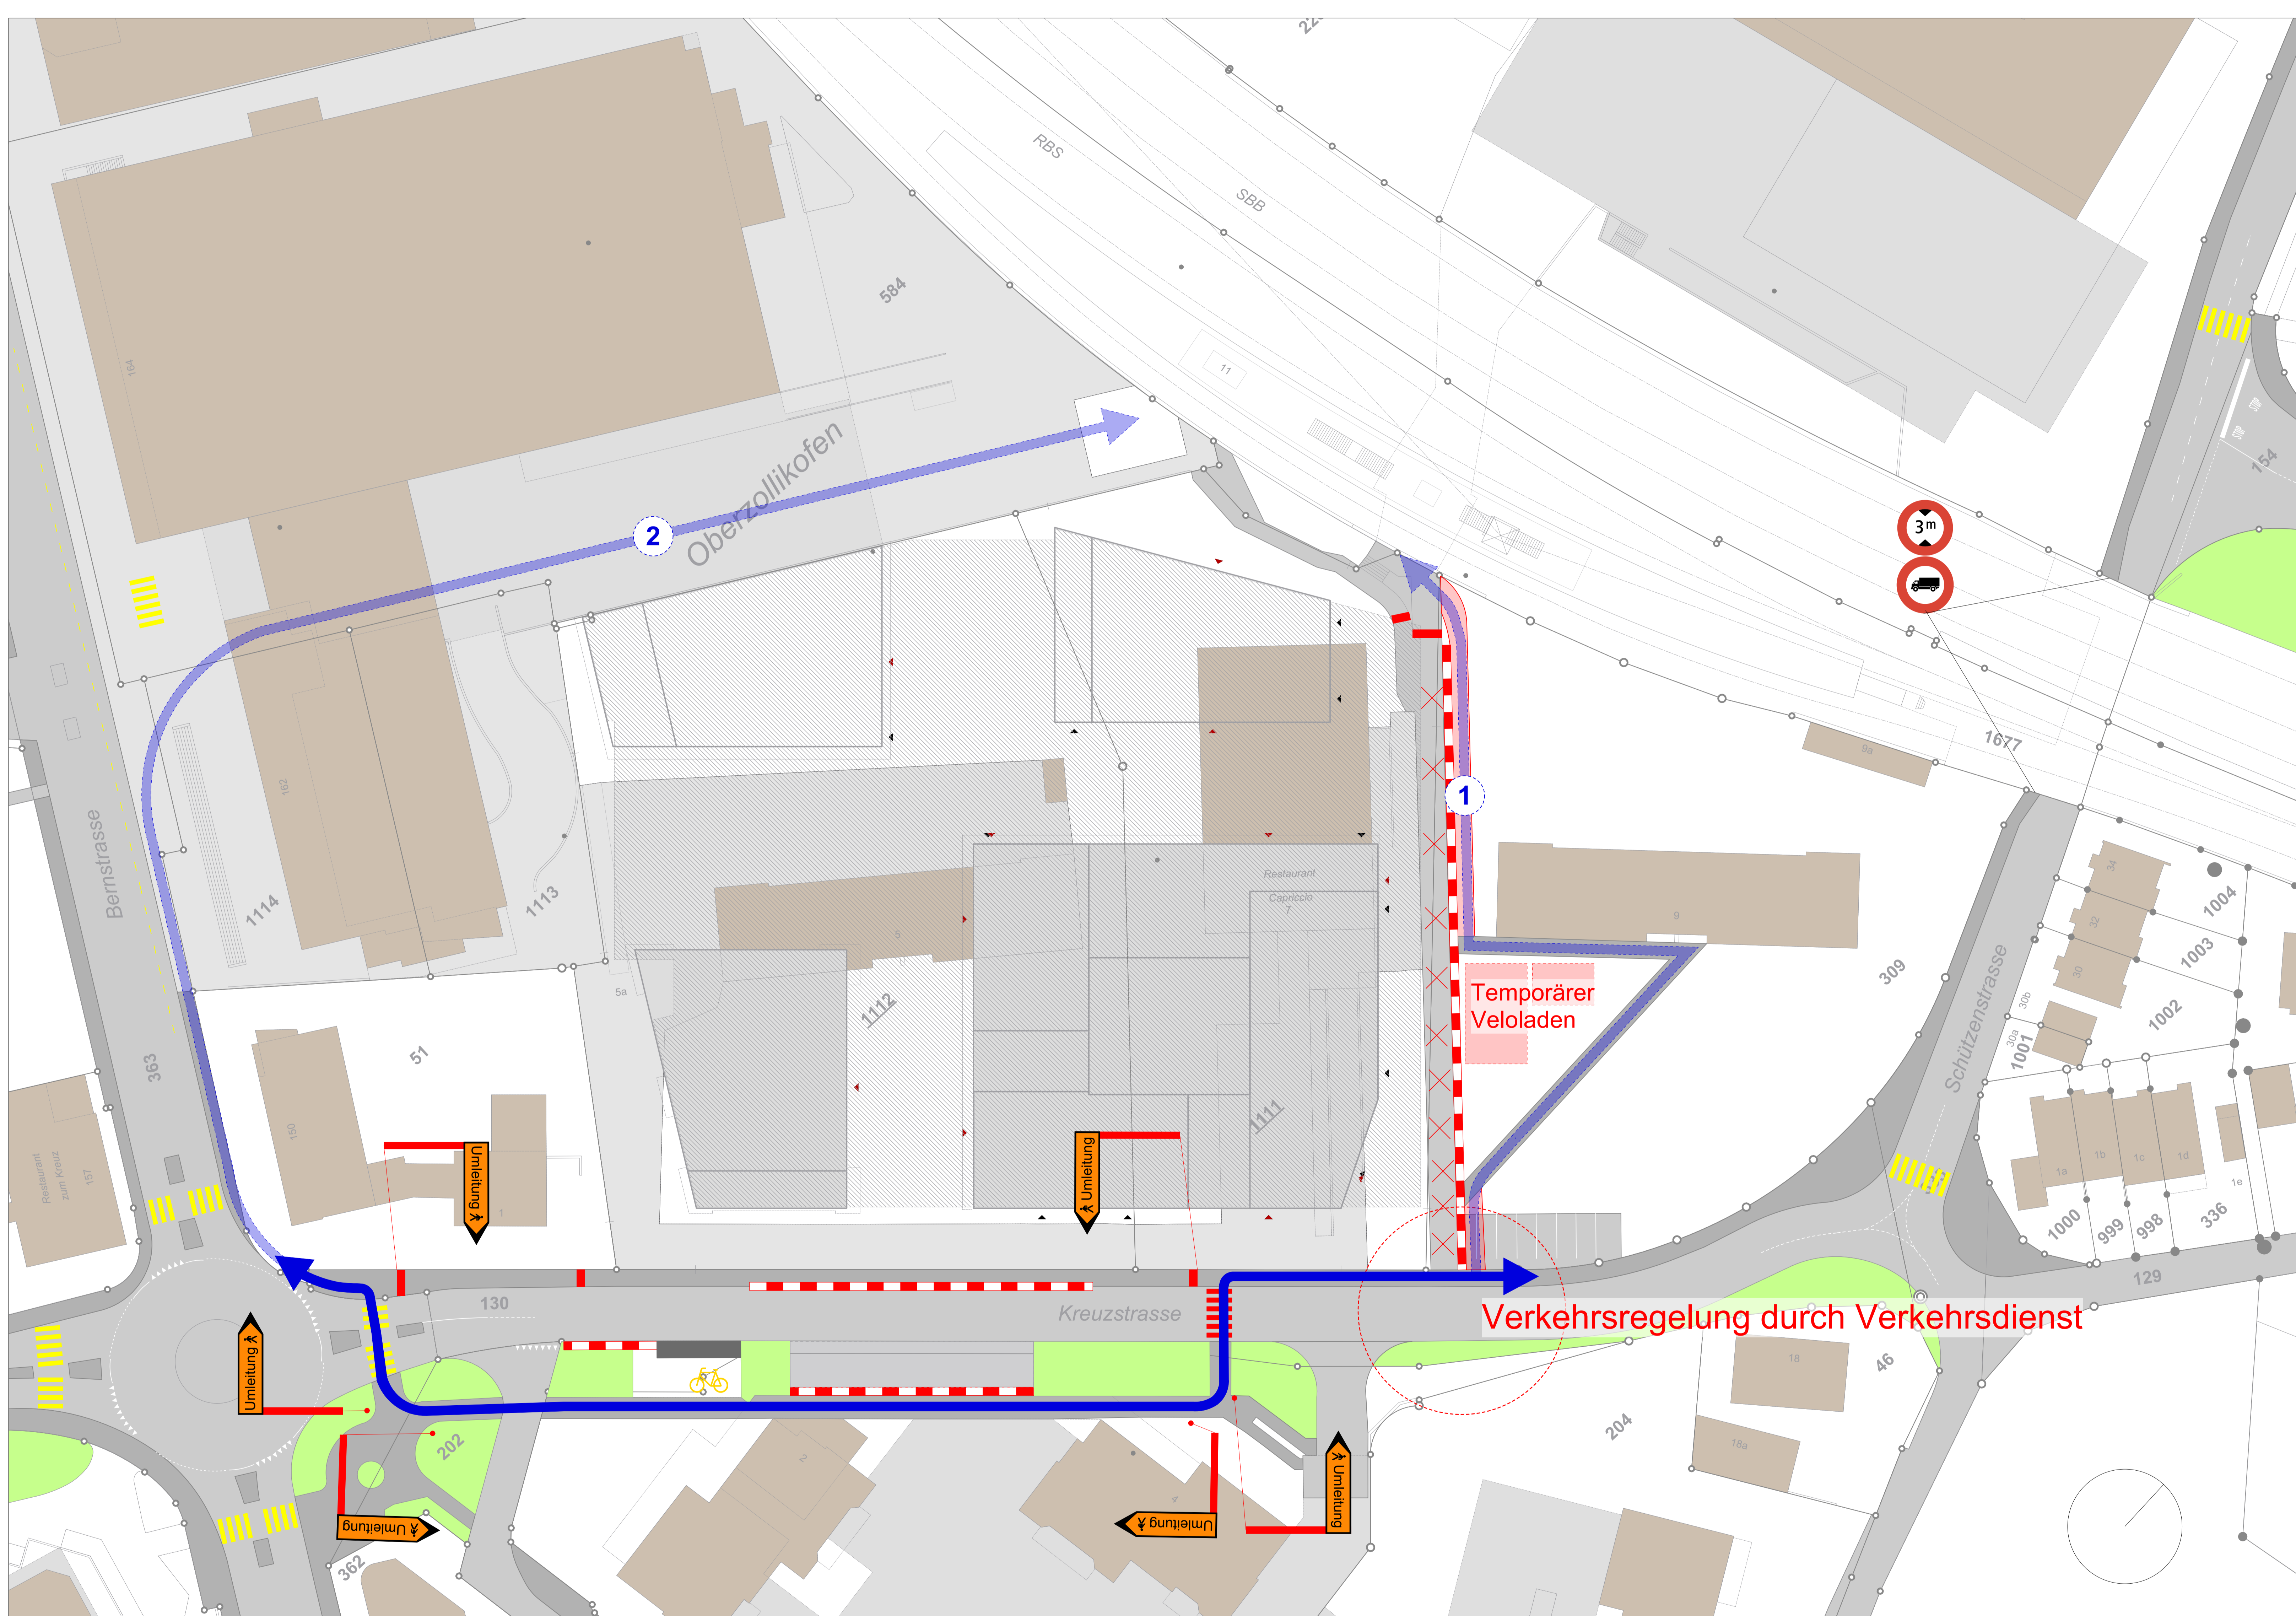

# Temporäre Umleitung Zugang Bahnhof Oberzollikofen

Der Zugang Bahnhof Oberzollikofen vom Parkplatz ALDI und von der Kreuzstrasse wird an folgenden Tagen temporär gesperrt:

- 1 Zugang Kreuzstrasse: Montag bis Mittwoch 30. Oktober bis 1. November 2023 gesperrt
- 2 Zugang Aldi-Parkplatz: Mittwoch bis Freitag 1. November bis ca. 3. November 2023 gesperrt

Die Tage, sowie die Dauer können im genannten Zeitraum variieren.

Einer der Süd-Zugänge zum Bahnhof wird jeweils offen bleiben.

Dies wird notwendig aus sicherheitstechnischen Gründen für den Rückzug der Spundwände.

## Legende

↔ Temporäre Umleitung

■ Fahrbahn bestehend

■ Fussweg bestehend

■ Grünfläche / Bankett

■ Baufeld

■ Temporärer Fussweg befestigt und hindernisfrei

■ Fussweg gesperrt

Die Frutiger AG erstellt im Auftrag der Meili Unternehmung aus Zollikofen den Neubau der Kreuzstrasse 5 bis 7